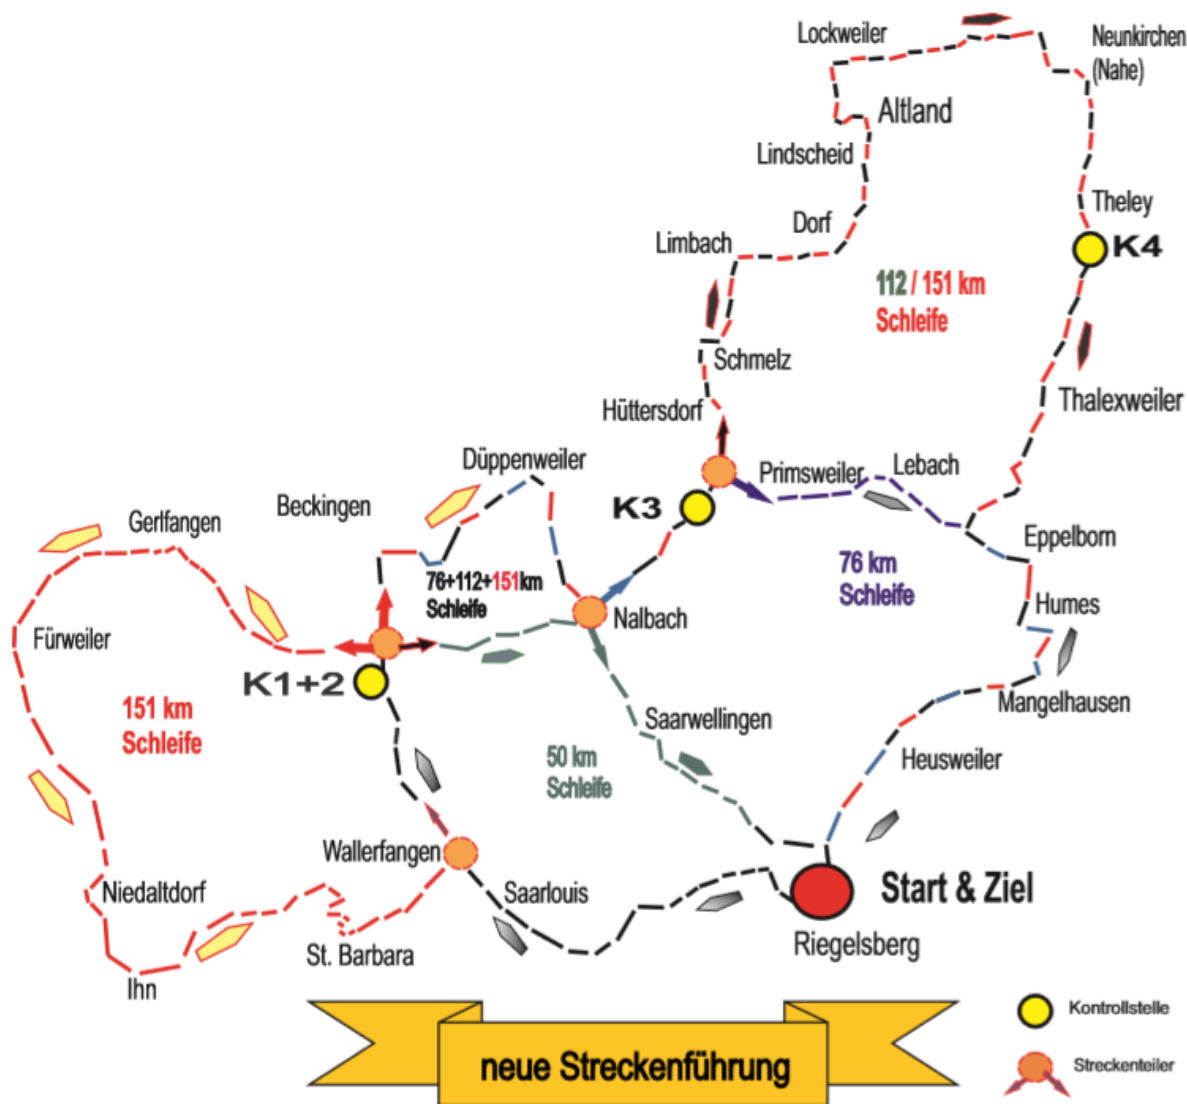

am 02. Juni 2019 ab 7:00 Uhr

Start ist in der Köllertal-Halle in Riegelsberg/Walpershofen

## RTF

	Startzeiten
Strecke 1: 50 km - ca. 350 hm	7:00 - 10:00 Uhr
Strecke 2: 76 km - ca. 700 hm	7:00 - 10:00 Uhr
Strecke 3: 112 km - ca. 1.150 hm	7:00 - 10:00 Uhr
Strecke 4: 151 km - ca. 1.800 hm	7:00 - 8:30 Uhr

## CTF

	Startzeiten
Strecke 1: 35 km - ca. 620 hm	7:00 - 10:00 Uhr
Strecke 2: 49 km - ca. 850 hm	7:00 - 10:00 Uhr
Strecke 3: 62 km - ca. 1.100 hm	7:00 - 9:00 Uhr