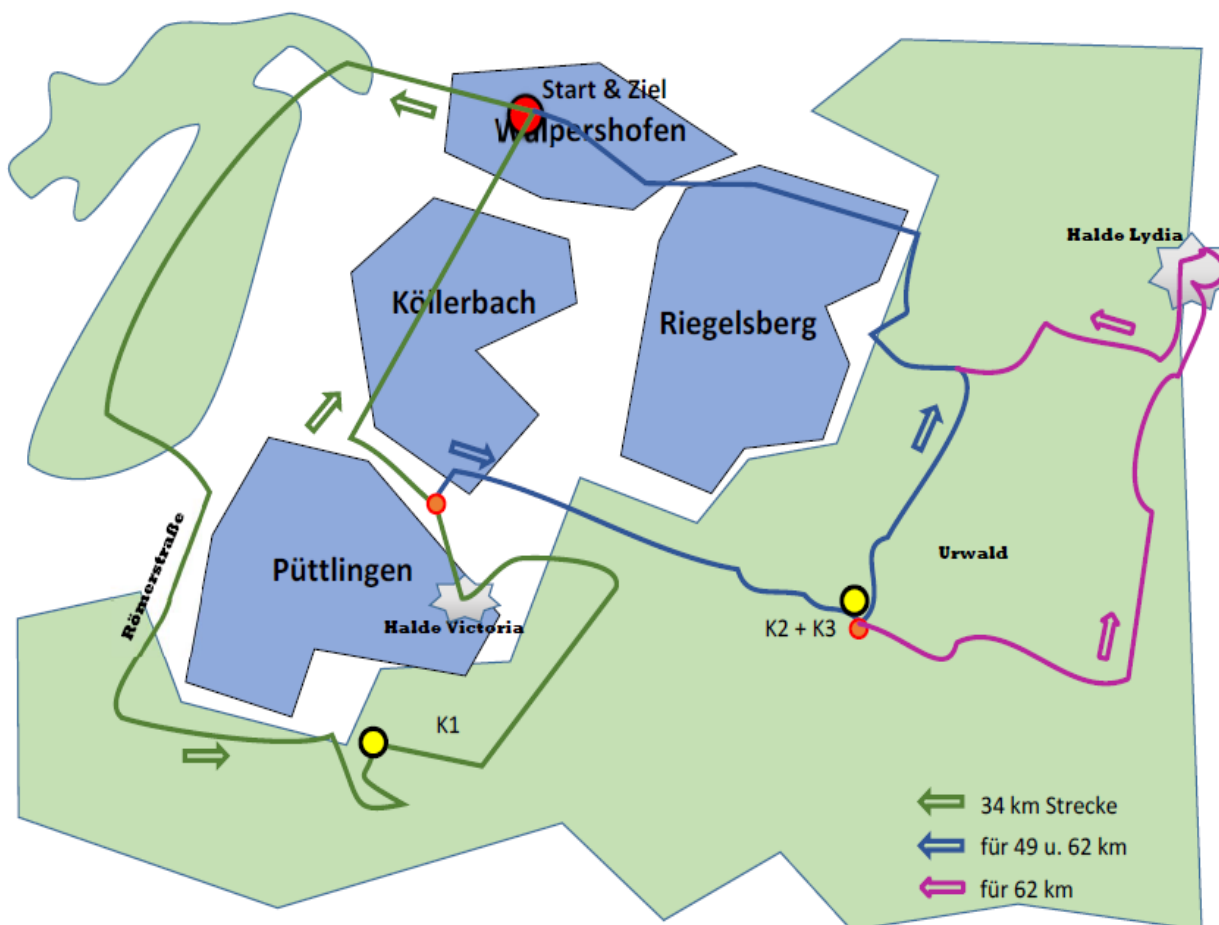

am 02. Juni 2019 ab 7:00 Uhr

Start ist in der Köllertal-Halle in Riegelsberg/Walpershofen

## RTF

	Startzeiten
Strecke 1: 50 km - ca. 350 hm	7:00 - 10:00 Uhr
Strecke 2: 76 km - ca. 700 hm	7:00 - 10:00 Uhr
Strecke 3: 112 km - ca. 1.150 hm	7:00 - 10:00 Uhr
Strecke 4: 151 km - ca. 1.800 hm	7:00 - 8:30 Uhr

## CTF

	Startzeiten
Strecke 1: 35 km - ca. 620 hm	7:00 - 10:00 Uhr
Strecke 2: 49 km - ca. 850 hm	7:00 - 10:00 Uhr
Strecke 3: 62 km - ca. 1.100 hm	7:00 - 9:00 Uhr