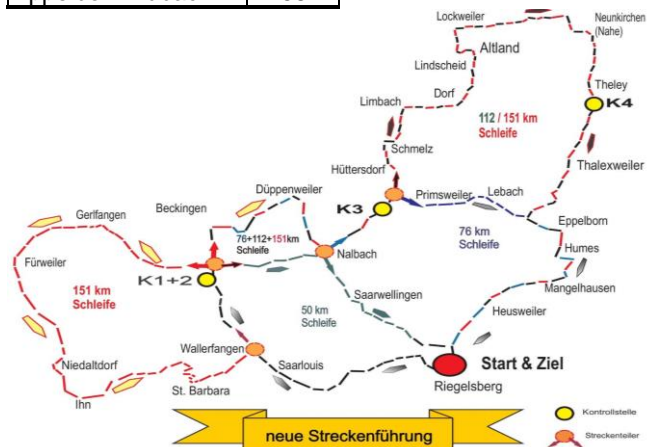

Finkenrech	133
Dirmingen	136
Dirmingen	137
Eppelborn	138
Humes	140
Mangelhausen	144
Numborn	146
Heusweiler	148
Heusweiler	150
ZIEL	151

Finkenrech	94
Dirmingen	97
Dirmingen	98
Eppelborn	100
Humes	102
Mangelhausen	106
Numborn	108
Heusweiler	110
Heusweiler	112
ZIEL	112

Gemeinde/Stadt	Km
Eppelborn	60
Humes	63
Humes	64
Mangelhausen	69
Numborn	71
Heusweiler	74
Heusweiler	75
ZIEL	76

Gemeinde/Stadt	Km
Saarwellingen	37
Schwarzenholz	44
Obersalbach	47
Niedersalbach	48
ZIEL	50