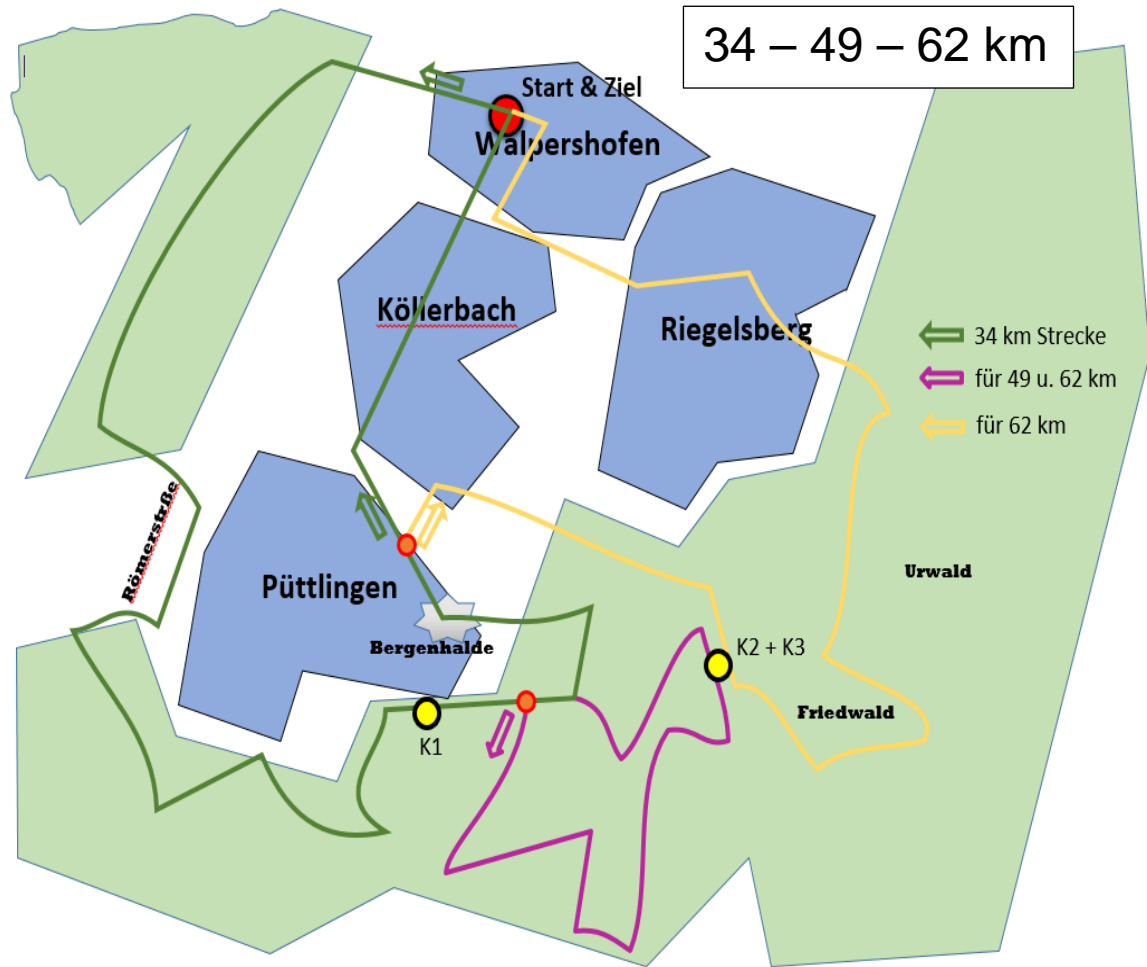

Start
Köllertal-Halle
Walpershofen
am 10. Juni 2018

RTF

50 – 70 – 112 – 151 km

CTF

34 – 49 – 62 km

Kontakt: Thorsten Blass 0177 / 433 54 56
Stephan Scherer 0176 / 247 67 756

Startzeiten und Strecken
6:45 bis 10:00 Uhr
6:45 bis 8:30 Uhr
Strecke1: 50 km - 350 hm
Strecke2: 70 km - 650 hm
Strecke3: 112 km - 1.150 hm
Strecke4: 151 km - 1.800 hm

Startgeld: mit Wertungskarte ohne BDR-Wertungskarte
nur Sternfahrt 3,00 €
50, 70, 110 4,00 € 6,00 €
151 5,00 € 7,00 €

Wertung: 1 bis 4 Wertungspunkte für BDR Wertungsfahrer

Kontakt: Klaus Dörr 0160 / 93 98 99 06
Stephan Scherer 0176 / 247 67 756

Startzeit und Strecken
7:00 bis 10:00 Uhr
Strecke1: 35 km - 620 hm
Strecke2: 49 km - 850 hm
Strecke3: 62 km - 1.100 hm

Startgeld: mit Wertungskarte 5,-- €
ohne Wertungskarte 7,-- €

Wertung: 2 bis 4 Wertungspunkte für BDR Wertungsfahrer