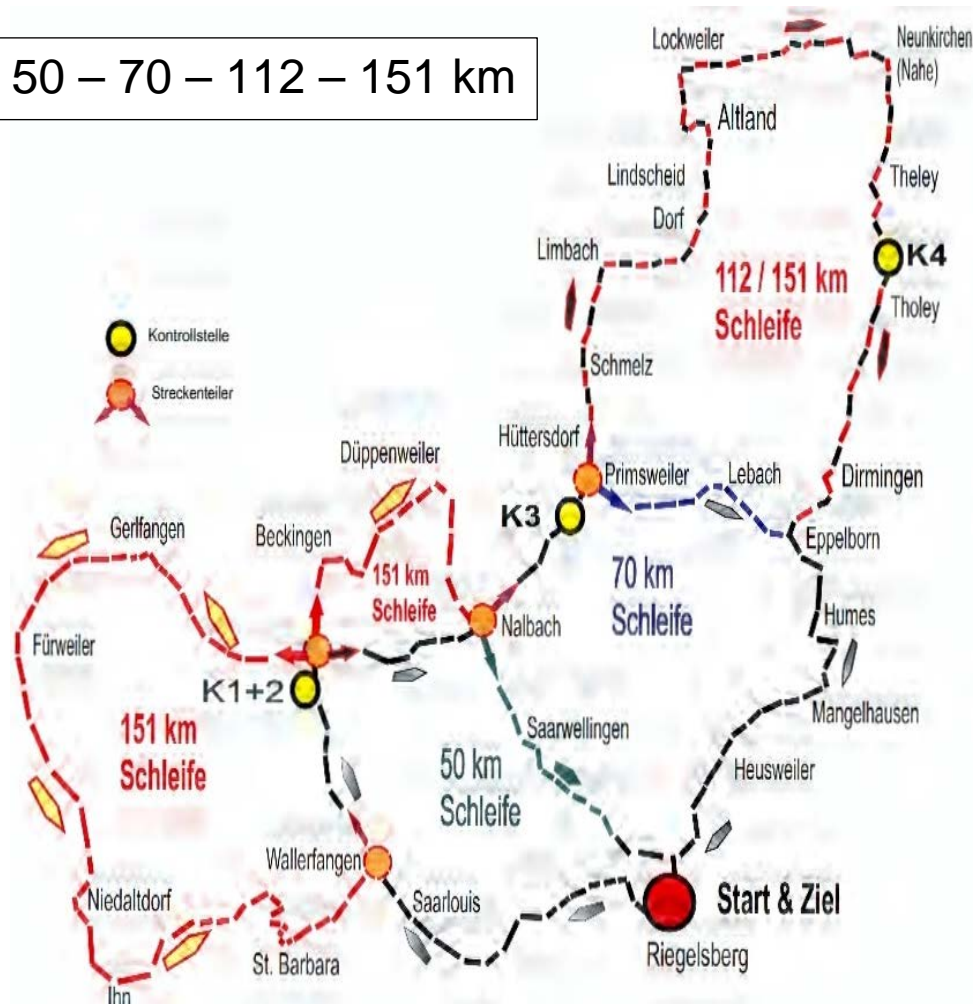

Start
Köllertal-Halle
Walpershofen
am 10. Juni 2018

RTF

50 – 70 – 112 – 151 km

CTF

34 – 49 – 62 km

Kontakt: Thorsten Blass 0177 / 433 54 56
Stephan Scherer 0176 / 247 67 756

Startzeiten und Strecken
6:45 bis 10:00 Uhr
6:45 bis 8:30 Uhr
Strecke1: 50 km - 350 hm
Strecke2: 70 km - 650 hm
Strecke3: 112 km - 1.150 hm
Strecke4: 151 km - 1.800 hm

Startgeld: mit Wertungskarte ohne BDR-Wertungskarte
nur Sternfahrt 3,00 €
50, 70, 110 4,00 € 6,00 €
151 5,00 € 7,00 €

Wertung: 1 bis 4 Wertungspunkte für BDR Wertungsfahrer

Kontakt: Klaus Dörr 0160 / 93 98 99 06
Stephan Scherer 0176 / 247 67 756

Startzeit und Strecken
7:00 bis 10:00 Uhr
Strecke1: 35 km - 620 hm
Strecke2: 49 km - 850 hm
Strecke3: 62 km - 1.100 hm

Startgeld: mit Wertungskarte 5,-- €
ohne Wertungskarte 7,-- €

Wertung: 2 bis 4 Wertungspunkte für BDR Wertungsfahrer