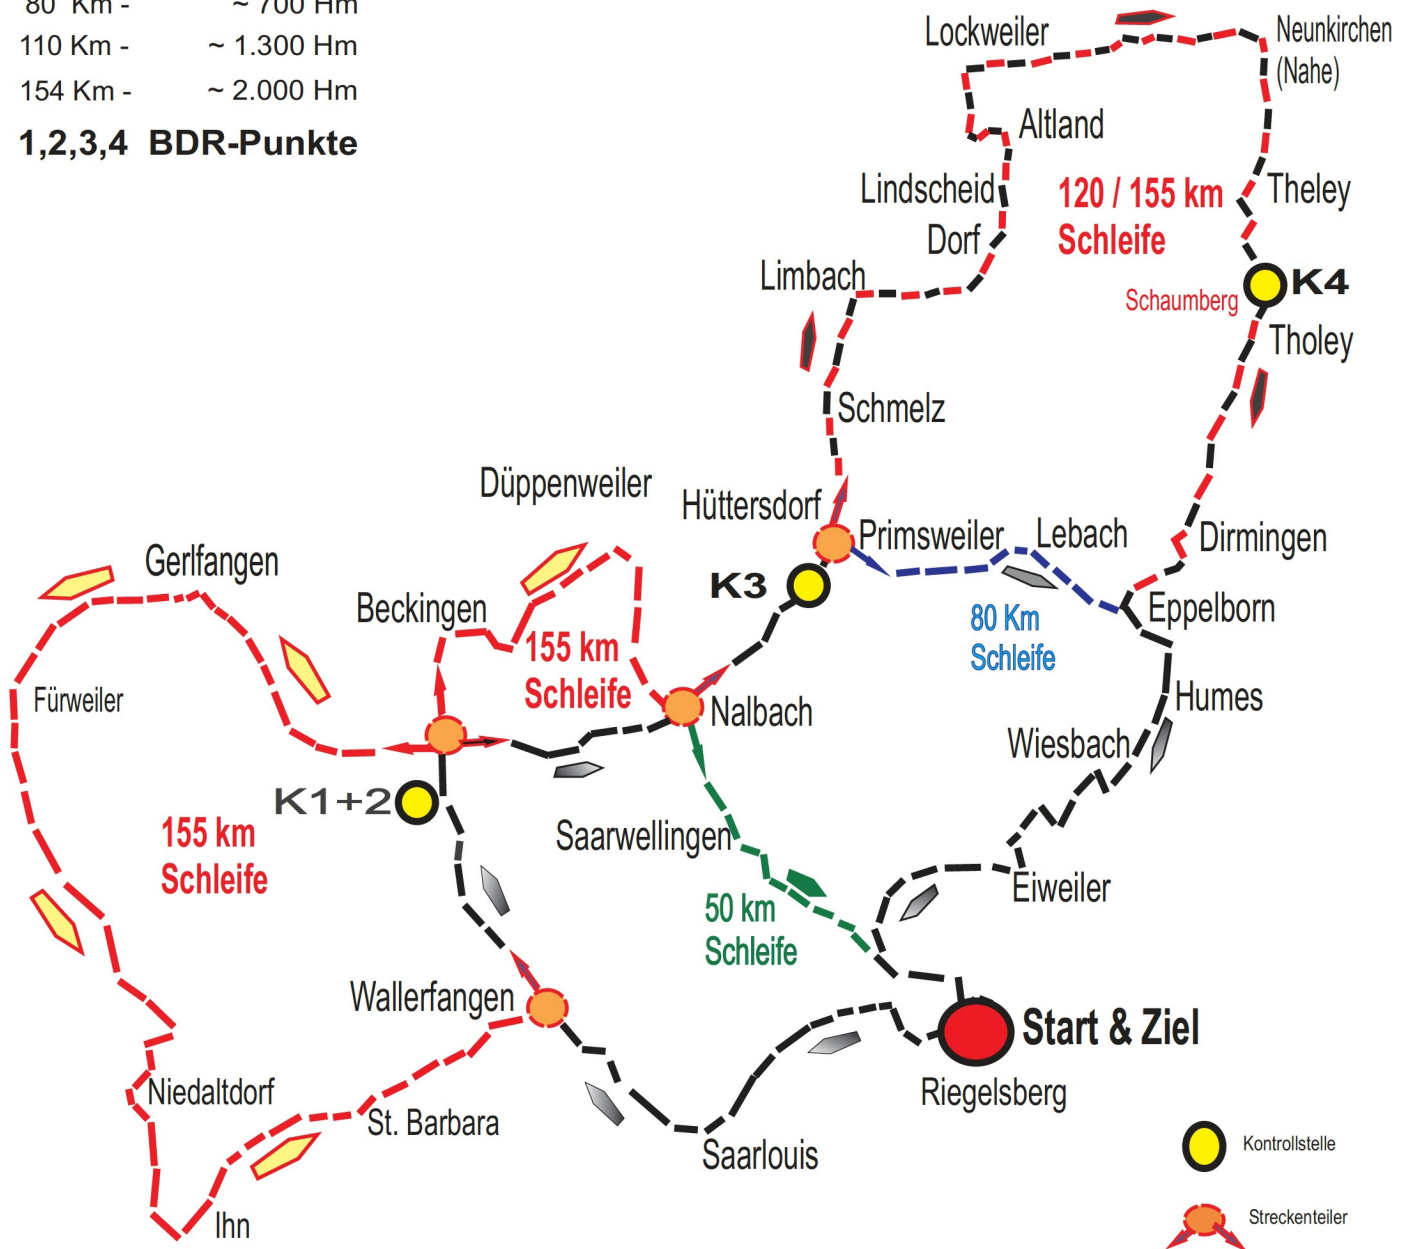

## Vom Köllertal zum Saargau

Start und Ziel:

Köllertalhalle, Riegelsberg- Walpershofen

- 50 Km - ~ 350 Hm
- 80 Km - ~ 700 Hm
- 110 Km - ~ 1.300 Hm
- 154 Km - ~ 2.000 Hm

**1,2,3,4 BDR-Punkte**

neue Streckenführung