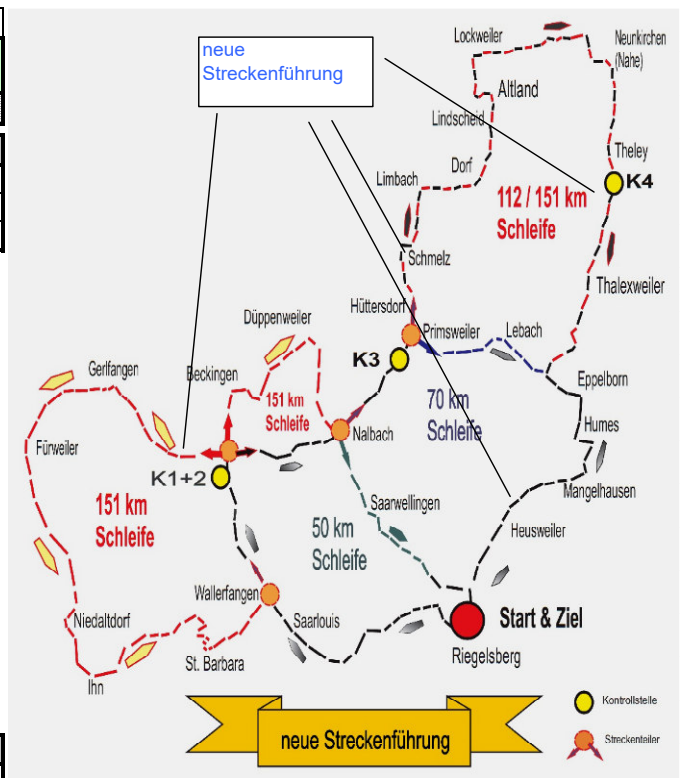

50er Strecke		
Gemeinde/Stadt	Km	Straße
Start Köllertalhalle		
Herchenbach	1	Saarlouiser Str.
Sauwasen	2	Feldw'Weg zur Autobahn
Schwarzenholz	6	Schwalbacher Straße
Schwalbach	9	Hauptstr/Ensdorfer Str
Ensdorf	12	Schwalb'Berg / Saarlouiser-
Lisdorf	15	Neue Welt /
Saarlouis	16	⊥ Hauptstraße/Metzer Str
Beaumarais	19	Hauptstraße
Wallerfangen	21	L 170 Hauptstr.
Kontrolle 1	25	Schutzhütte Nähe Kreisel

Streckenteilung

Notruf 112

Riegelsberg Walpershofen Köllertalhalle
Telefon 0176 24767756

Streckenteilung

Gemeinde/Stadt	Km	Straße
Saar-Brücke	26	L 347 / 174 Merziger Str.
Dillingen	29	Werder Str. / L143
Diefflen	33	L143
Nalbach	35	Enspfuher / B 269

Gemeinde/Stadt	Km	Straße
Saar-Brücke	26	L 347 / 174 Merziger Str.
Dillingen	29	Werder Str. / L143
Diefflen	33	L143
Nalbach	35	Enspfuher / B 269

Streckenteilung

Körprich	39	Nalbacher Straße
Kontrolle 3	41	vor Hubertushof

Streckenteiler

Gemeinde/Stadt	Km	Straße
Primweiler	43	Körpricher-/Lebacher / L336
Lebach	46	Hüttersdorfer Straße / B268
Eppelborn Bubach	52	Rathausstraße

Gemeinde/Stadt	Km	Straße
Eppelborn	54	Dirminger-/Schlossstraße
Humes	58	L 141 / L 266
Mangelhausen	63	Mangelhauser Str. L 299
Numborn	65	Illinger Straße
Heusweiler	68	Illinger Straße / Kreisel
Heusweiler	69	Völklinger Straße
ZIEL	70	Köllertalhalle

Gemeinde/Stadt	Km	Straße
Saarwellingen	37	Bahnhofstraße/ L141
Schwarzenholz	44	Schulstraße
Obersalbach	47	Saarlouiser Str
Niedersalbach	48	Salbacher/Niedersalbacher
ZIEL	50	Köllertalhalle