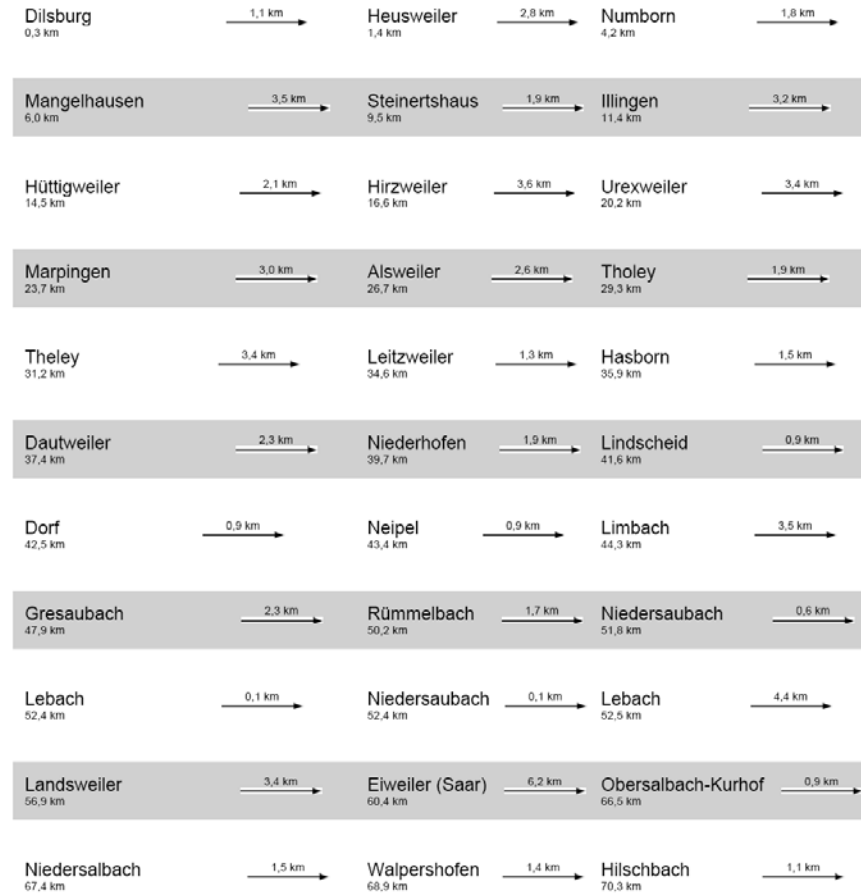

Rad.RoutenPlaner. 5.0

Illtal - Permanente - schwer - 71,4 km 1051 H/m

Illtal - Permanente

Streckenverlauf

Startort: Radsport Hauf, Riegelsberg, Saarbrücker Straße 171
Geschäftszeiten: Mo-Fr von 09:00 – 18:00 Uhr, Sa von 09:00 – 13:00 Uhr

bei D 66292 Riegelsberg/ Hilschbach